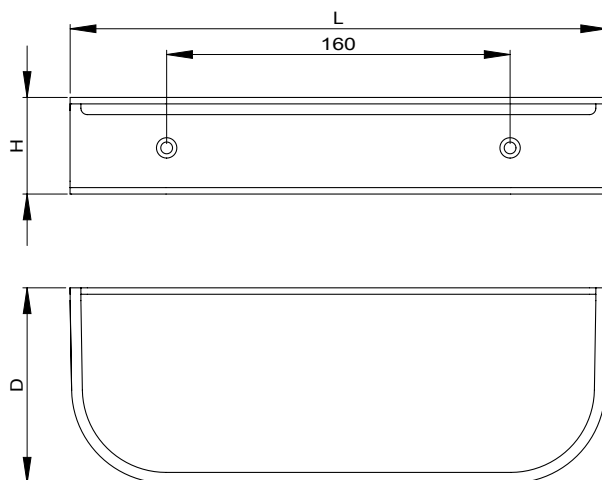

Hylla

Med ram

Beskrivning

Hyllor skapar praktiska ytor och håller ordning i badrum och dusch.

Kundanpassning

Denna produkt är anpassningsbar för olika storlekar, var god kontakta oss och vi hjälper dig.

Montering

Alla hyllor levereras med eller utan hål för väggmontering med skruvar eller för lim.

Material och färg

Pulverlackad rostfritt stål, tillverkad i Sverige.

Storlekar

Liten	200x70x40
Mellan	250x85x45
Stor	300x100x50