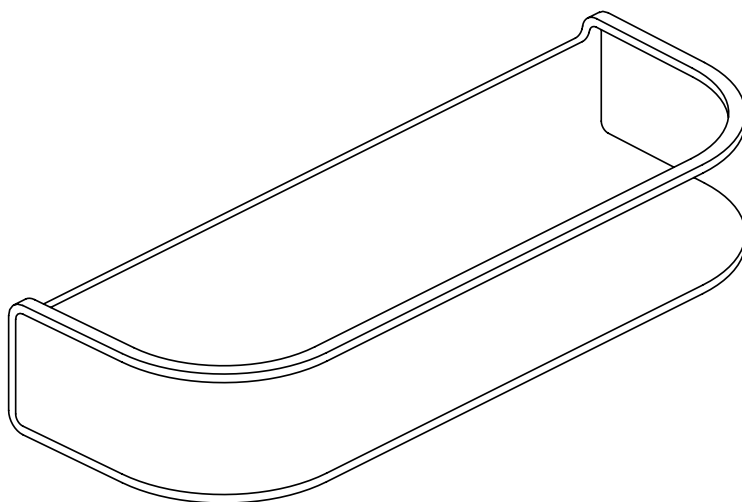

Hylla

Med ram

Beskrivning

Hyllor skapar praktiska ytor och håller ordning i badrum och dusch.

Kundanpassning

Denna produkt är anpassningsbar för olika storlekar, var god kontakta oss och vi hjälper dig.

Montering

Alla hyllor levereras med eller utan hål för väggmontering med skruvar eller för lim.

Material och färg

Pulverlackad rostfritt stål, tillverkad i Sverige.

Storlekar

Liten	200x70x40
Mellan	250x85x45
Stor	300x100x50