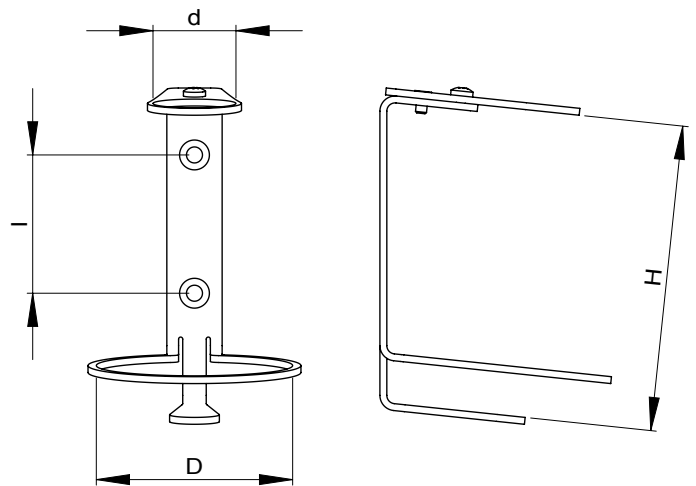

Flaskhållare

Låsbar

Beskrivning

Flaskhållarna fixerar skönhetsprodukterna stilrent på väggen och frigör yta vid handfat och dusch.

Kundanpassning

Denna produkt är anpassningsbar för olika flaskor, var god kontakta oss och vi hjälper dig.

Montering

Alla flaskhållare levereras med eller utan hål för väggmontering med skruvar eller för lim.

Material och färg

Pulverlackad rostfritt stål, tillverkad i Sverige.

Låsfunktion

Den låsbara flaskhållaren fixerar och exponerar skönhetsprodukten på ett snyggt och funktionellt sätt. Flaskhållaren medger maximal exponering av skönhetsprodukten för gästen utan att installationen signalerar misstro. Låsfunktionen utgörs av en skruv som fixerar låsplattan som träs över pumpen på flaskan.