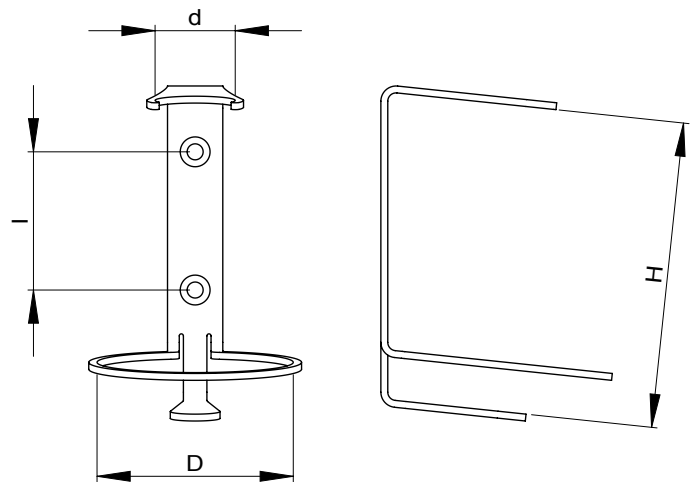

Flaskhållare

Öppen

Beskrivning

Flaskhållarna fixerar skönhetsprodukterna stilrent på väggen och frigör yta vid handfat och dusch.

Kundanpassning

Denna produkt är anpassningsbar för olika flaskor, var god kontakta oss och vi hjälper dig.

Montering

Alla flaskhållare levereras med eller utan hål för väggmontering med skruvar eller för lim.

Material och färg

Pulverlackad rostfritt stål, tillverkad i Sverige.

Låsfunktion

Den öppna flaskhållaren fixerar och exponerar skönhetsprodukten på ett snyggt och funktionellt sätt. Flaskan monteras i hållaren genom att den placeras och klickas på plats.

SPAZA

www.spaza.se
info@spaza.se
+46(0)762171155