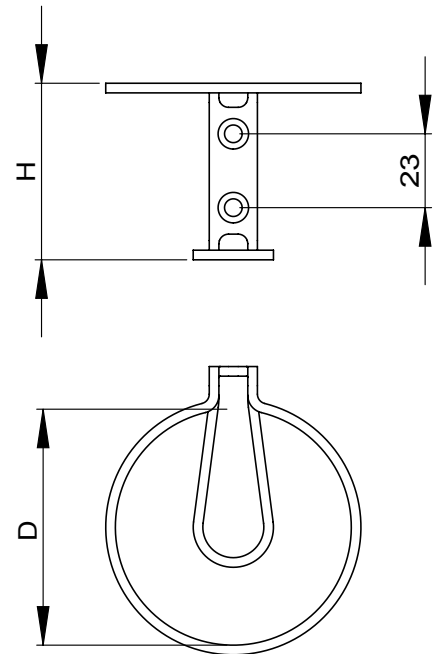

Mugghållare

För glas och doftljus

Beskrivning

Mugghållare i diskret och stilren SPAZA-design finns för alla storlekar av muggar och glas. Mugghållaren friger yta från t.ex. handfatet för tandborstar och tillbehör. Passar även för montering av doftljus i badrum och spamiljön.

Kundanpassning

Denna produkt är anpassningsbar för olika storlekar på glas, var god kontakta oss och vi hjälper dig.

Montering

Alla mugghållare levereras med eller utan hål för väggmontering med skruvar eller för lim.